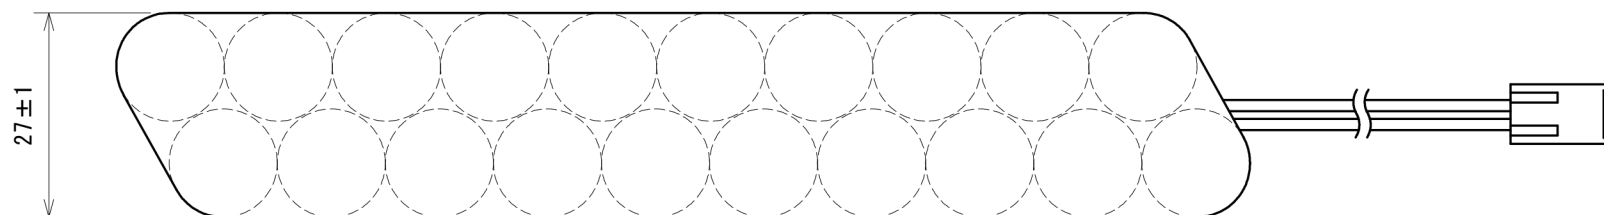

商品コード	0106073
定 格	
定格電圧	DC24V
定格容量	600mAh
重 量	約400g

※PW-24内に格納可能です。

図面履歴	
型 式	PW-BU600
製品名	バッテリー

\* 記載されている会社名、製品名は、登録商標または商標です。