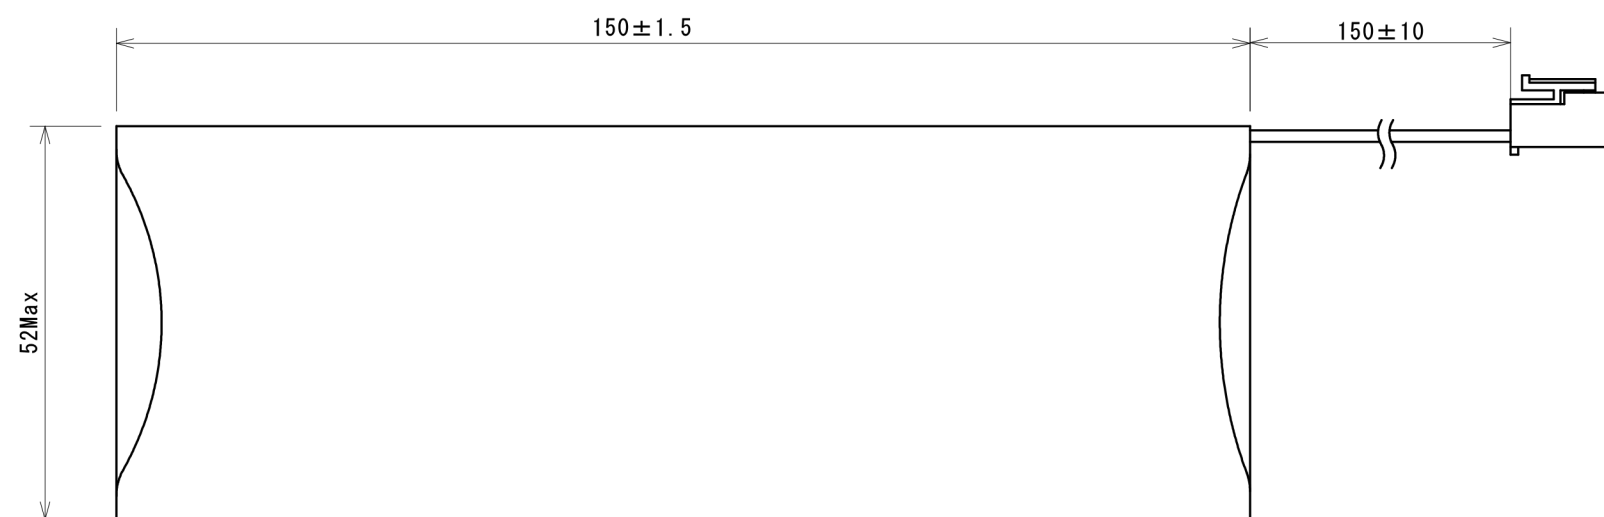

商品コード	0106073
定 格	
定格電圧	DC24V
定格容量	600mAh
重 量	約400g

※PW-24内に格納可能です。

図面履歴	
型 式	PW-BU600
製品名	バッテリー

\* 記載されている会社名、製品名は、登録商標または商標です。