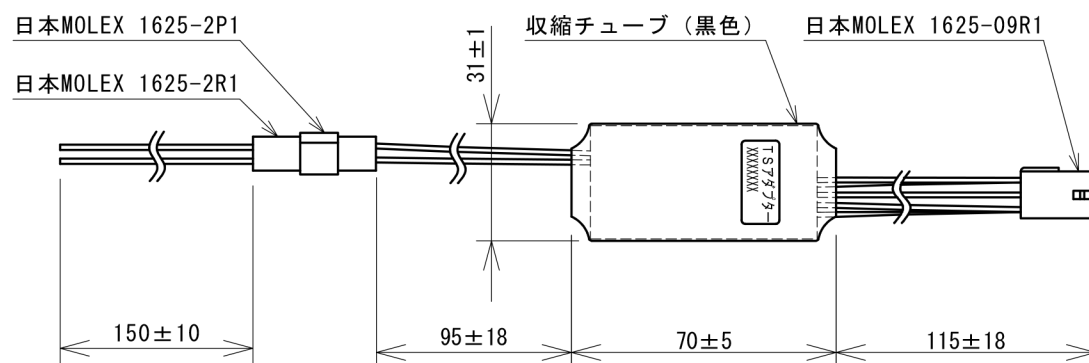

電気錠アダプター:TSアダプター(同梱品, 商品コード0501110)

商品コード	0501126	
定 格		
材 質	樹 脂	
仕 上	シボ加工	
彩 色	本 体	ライトグレー
	パネル	マンセル N-2.0 近似色
	文 字	マンセル N-9.0 近似色
重 量	約450 g	
入力電源	AC100V ±10%	
消費電力	13W	
外部入力 : 接点容量 DC24V 2~20mA		
タイマー入力	連続入力	メイク時解錠 1点
操作表示器接続用入力		
一回解錠入力	瞬時 (0.2秒以上) メイク時一回解錠	1点
連続解錠入力	瞬時 (0.2秒以上) メイク時解錠	1点
電源表示出力	DC24V 30mA以下	1点
開扉表示出力	DC24V 30mA以下	1点
解錠表示出力	DC24V 30mA以下	1点
J E M - A		
J E M - A 入出力	入出力はJ E M - Aに準拠 J E M - A標準コネクタにて入出力	1点
リレー出力 (オプション リレーユニット C-U11RY が必要)		
解錠出力	解錠時メイク/ブレイク	1点
開扉出力	開扉時メイク/ブレイク	1点
警報出力	警報発報時メイク/ブレイク	1点

図面履歴 G19025-01-21Y25

型 式 TS-U501B

製品名 コントローラー

- \* 内蔵可能なオプションユニットは、「リレーユニット」と「パルスユニット」または、「デジタルテンキーIFユニット」です。「パルスユニット」「デジタルテンキーIFユニット」は、同時に内蔵はできません。
- \* 記載されている会社名、製品名は、登録商標または商品です。