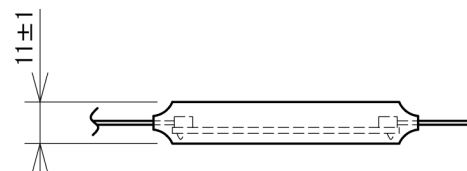

電気錠アダプター:TSアダプター(同梱品, 商品コード0501110)

商品コード	0501126	
定 格		
材 質	樹 脂	
仕 上	シボ加工	
彩 色	本 体	ライトグレー
	パネル	マンセル N-2.0 近似色
	文 字	マンセル N-9.0 近似色
重 量	約450 g	
入力電源	AC100V ±10%	
消費電力	13W	
外部入力 : 接点容量 DC24V 2~20mA		
タイマー入力	連続入力	メイク時解錠 1点
操作表示器接続用入力		
一回解錠入力	瞬時 (0.2秒以上) メイク時一回解錠	1点
連続解錠入力	瞬時 (0.2秒以上) メイク時解錠	1点
電源表示出力	DC24V 30mA以下	1点
開扉表示出力	DC24V 30mA以下	1点
解錠表示出力	DC24V 30mA以下	1点
J E M - A		
J E M - A 入出力	入出力はJ E M - Aに準拠 J E M - A標準コネクタにて入出力	1点
リレー出力 (オプション リレーユニット C-U11RY が必要)		
解錠出力	解錠時メイク/ブレイク	1点
開扉出力	開扉時メイク/ブレイク	1点
警報出力	警報発報時メイク/ブレイク	1点