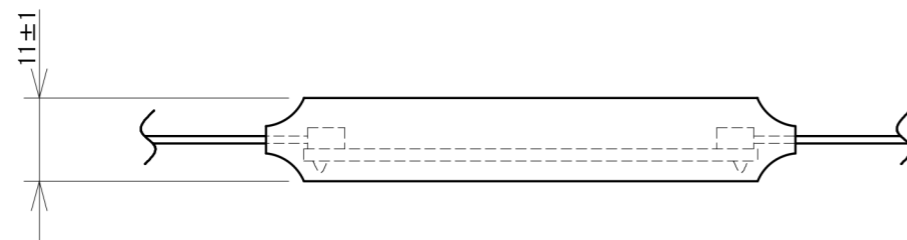

商品コード	0501110
定 格	
彩 色	黒 (本体)
重 量	約20 g

図面履歴	
型 式	TSアダプタ
製品名	TSアダプタ

* 記載されている会社名、製品名は、登録商標または商標です。