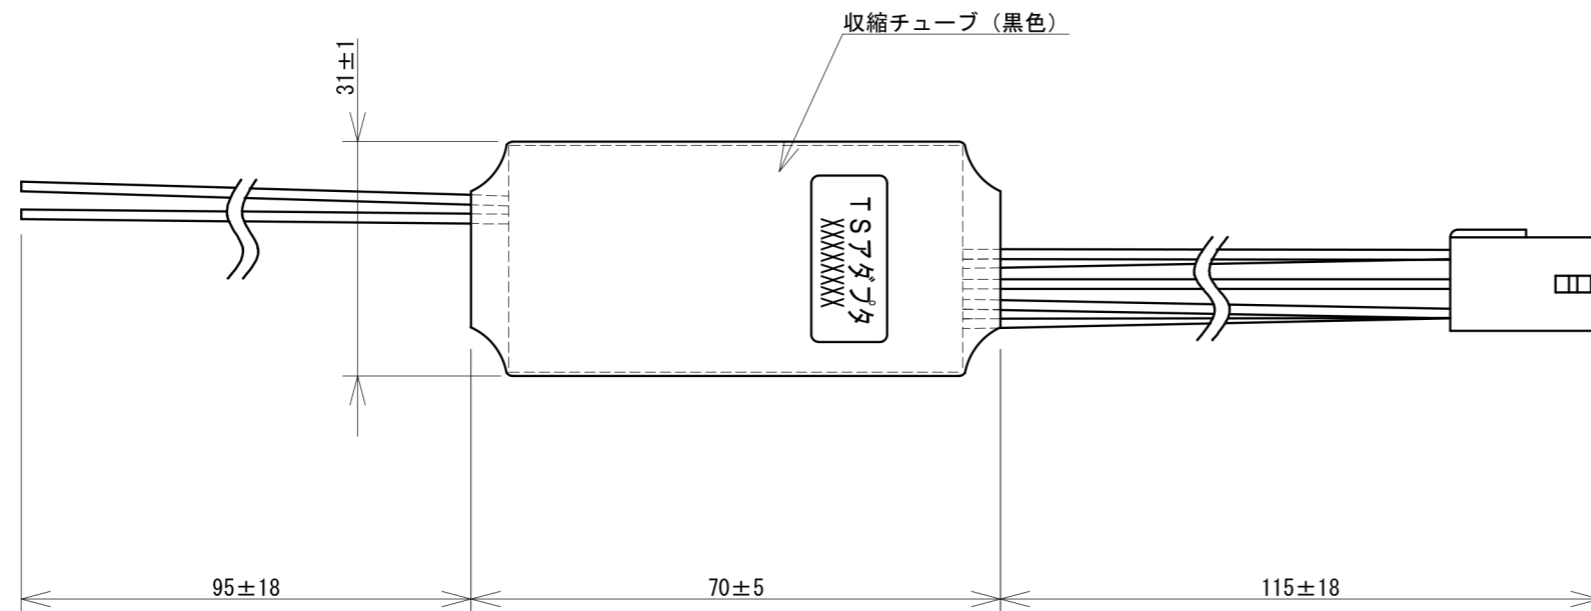

商品コード	0501110
定 格	
彩 色	黒 (本体)
重 量	約20 g

図面履歴	
型 式	TSアダプタ
製品名	TSアダプタ

* 記載されている会社名、製品名は、登録商標または商標です。