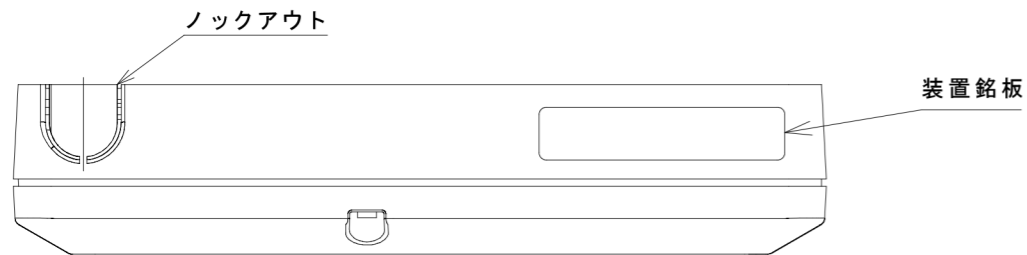

寸法公差±1.2(mm)

商品コード	0106072	
	定 格	
材 質	樹 脂	
仕 上	シボ加工	
彩 色	本 体	ライトグレー (マンセル N-8.0 近似色)
	パネ	ブラック (マンセル N-1.0 近似色)
	文 字	グレー (マンセル N-7.0 近似色)
重 量	約400 g	
入力電源	AC100V ±10%	
消費電力	42W (最大)	
定格出力	DC24V 1.25A	
出力電力	30W	
使用環境温度	0°C~40°C	