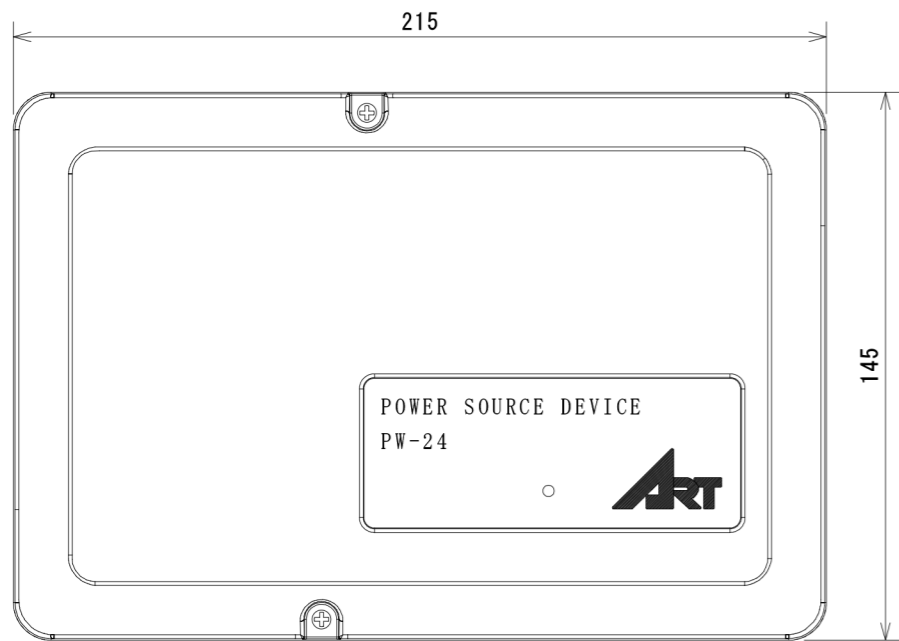

寸法公差±1.2(mm)

商品コード	0106072	
	定 格	
材 質	樹 脂	
仕 上	シボ加工	
彩 色	本 体	ライトグレー (マンセル N-8.0 近似色)
	パネ	ブラック (マンセル N-1.0 近似色)
	文 字	グレー (マンセル N-7.0 近似色)
重 量	約400 g	
入力電源	AC100V ±10%	
消費電力	42W (最大)	
定格出力	DC24V 1.25A	
出力電力	30W	
使用環境温度	0°C~40°C	

図面履歴	G05020-01-16525
型 式	PW-24
製品名	電源装置

* 記載されている会社名、製品名は、登録商標または商標です。