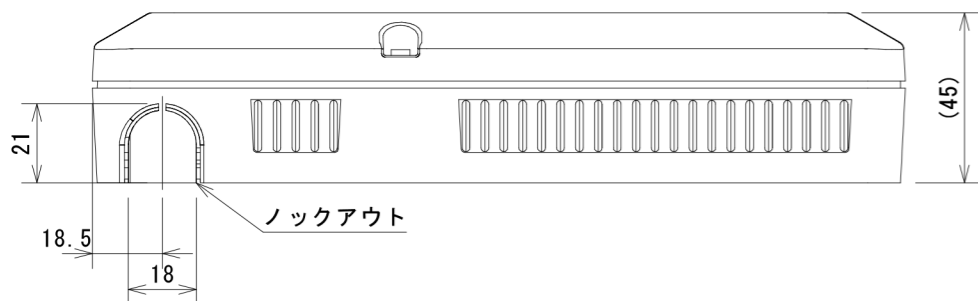

寸法公差±1.2(mm)

商品コード	0106072	
	定 格	
材 質	樹 脂	
仕 上	シボ加工	
彩 色	本 体	ライトグレー (マンセル N-8.0 近似色)
	パネ	ブラック (マンセル N-1.0 近似色)
	文 字	グレー (マンセル N-7.0 近似色)
重 量	約400 g	
入力電源	AC100V ±10%	
消費電力	42W (最大)	
定格出力	DC24V 1.25A	
出力電力	30W	
使用環境温度	0°C~40°C	

図面履歴	G05020-01-16525
型 式	PW-24
製品名	電源装置

* 記載されている会社名、製品名は、登録商標または商標です。