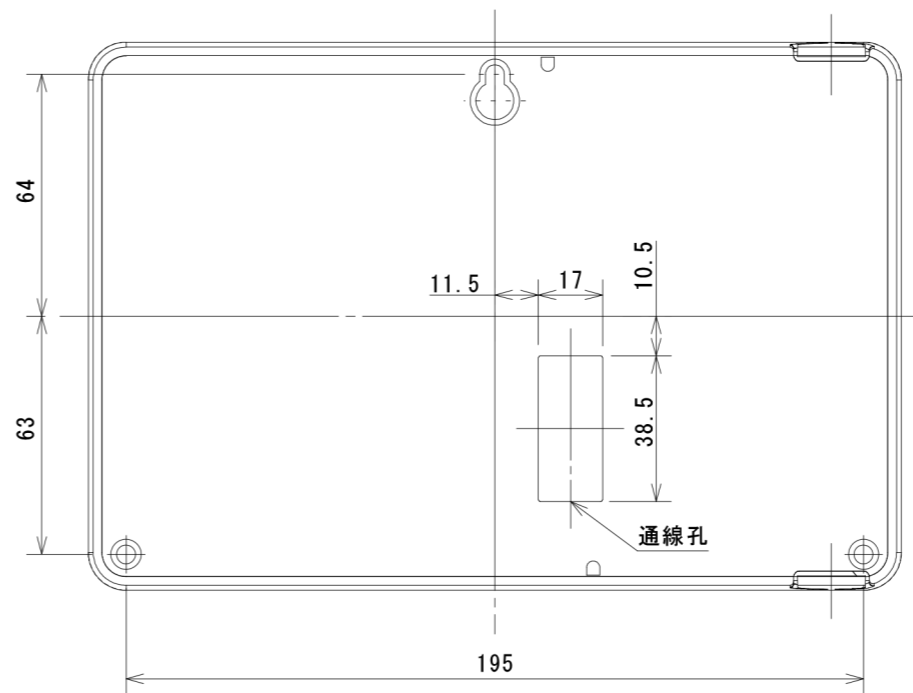

寸法公差±1.2(mm)

商品コード	0106072	
	定 格	
材 質	樹 脂	
仕 上	シボ加工	
彩 色	本 体	ライトグレー (マンセル N-8.0 近似色)
	パネ	ブラック (マンセル N-1.0 近似色)
	文 字	グレー (マンセル N-7.0 近似色)
重 量	約400 g	
入力電源	AC100V ±10%	
消費電力	42W (最大)	
定格出力	DC24V 1.25A	
出力電力	30W	
使用環境温度	0°C~40°C	

図面履歴	G05020-01-16525
型 式	PW-24
製品名	電源装置

* 記載されている会社名、製品名は、登録商標または商標です。