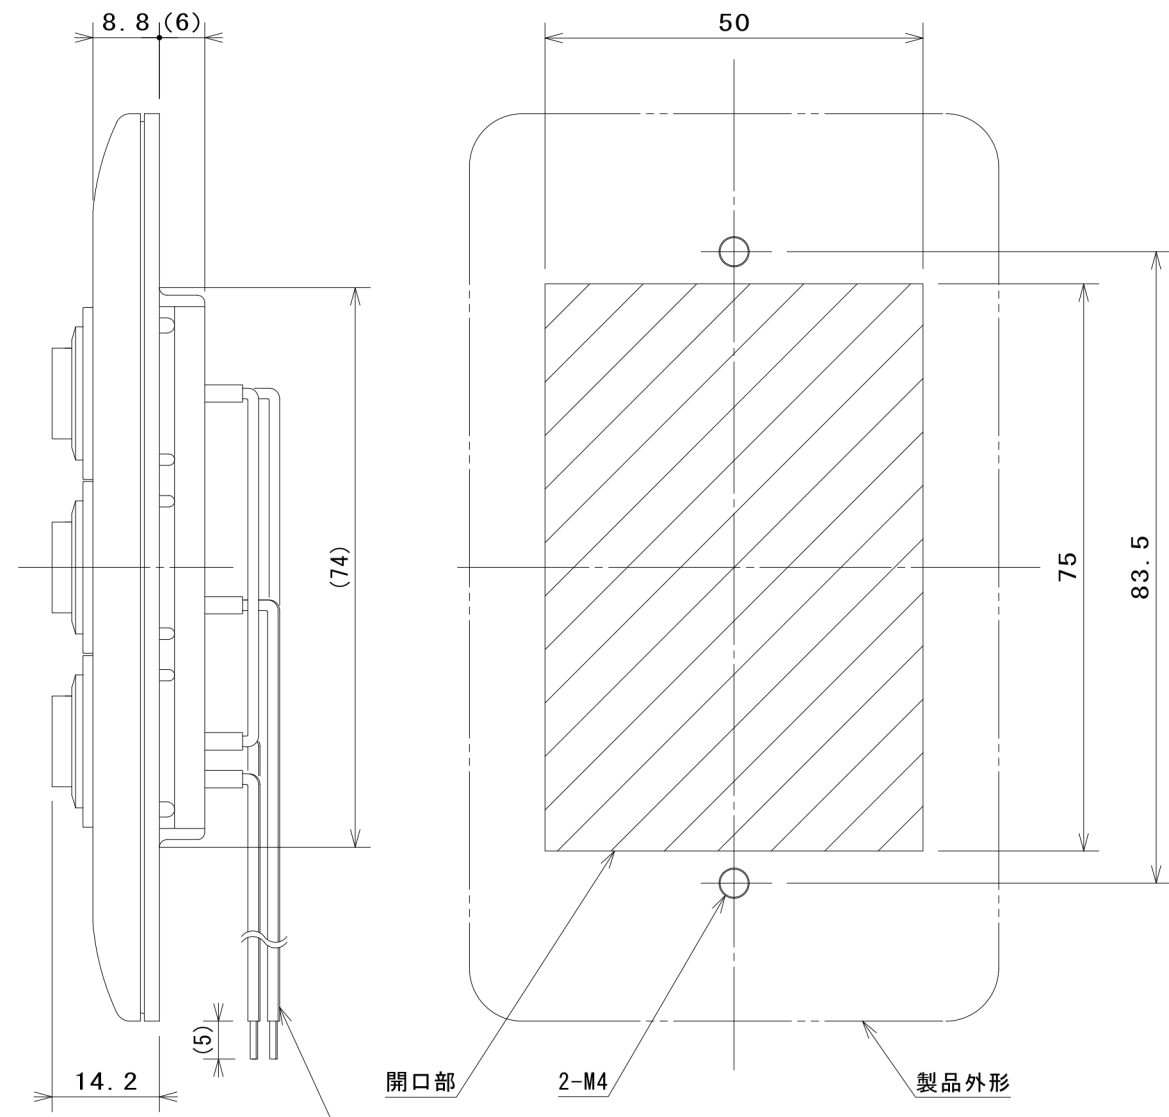

商品コード	0801059
定 格	
材質	樹 脂
重量	約0.07kg
電源	電気錠制御盤より供給
使用環境温度	0℃～40℃（結露なきこと）
設置場所	屋 内

プレート	Panasonic コスモシリーズ ワイド21 ラウンドプレート WTF7003W ホワイト (マンセル 10Y9/0.5 近似色)
ブランクチップ	Panasonic WN3020SW
取付枠	Panasonic WTF3710K
開扉表示灯	赤 色
連続解錠ボタン	非照光式スイッチ：緑色 オルタネイト動作
解錠ボタン	照光式スイッチ：緑色 モーメンタリ動作

※ 1 個用スイッチボックスに取付可能

図面履歴	G50004-05-13410
現場名	* * *
型 式	B-9712FA
製品名	操作表示器

壁面開口寸法・取付ピッチ

配線長290±15mm(各配線ボタン接続部より)