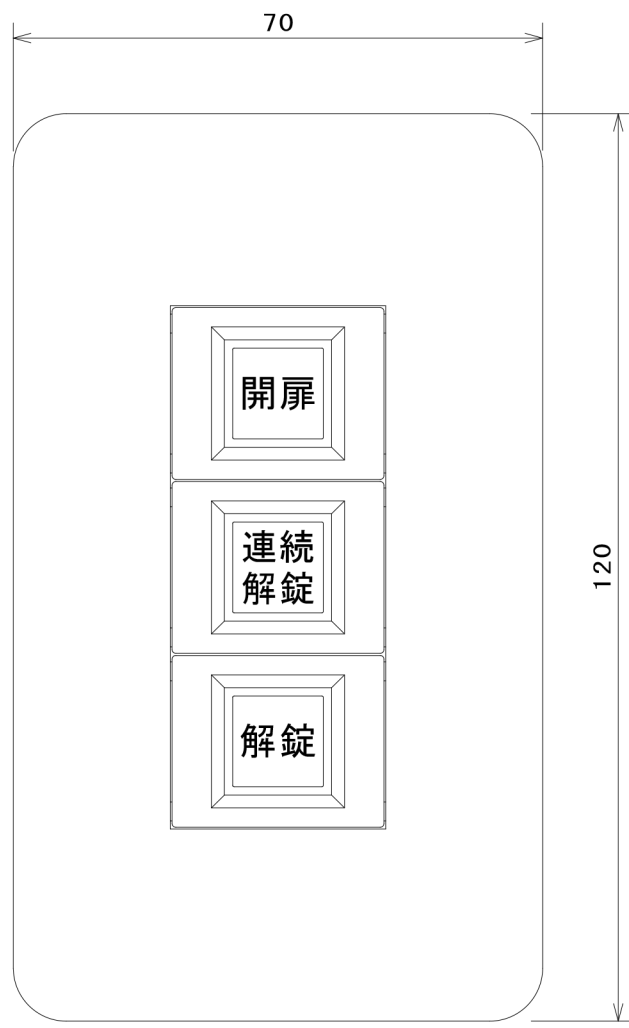

商品コード	0801059
定 格	
材質	樹 脂
重量	約0.07kg
電源	電気錠制御盤より供給
使用環境温度	0℃～40℃（結露なきこと）
設置場所	屋 内

プレート	Panasonic コスモシリーズ ワイド21 ラウンドプレート WTF7003W ホワイト (マンセル 10Y9/0.5 近似色)
ブランクチップ	Panasonic WN3020SW
取付枠	Panasonic WTF3710K
開扉表示灯	赤 色
連続解錠ボタン	非照光式スイッチ：緑色 オルタネイト動作
解錠ボタン	照光式スイッチ：緑色 モーメンタリ動作

※ 1 個用スイッチボックスに取付可能

図面履歴	G50004-05-13410
現場名	* * *
型 式	B-9712FA
製品名	操作表示器

壁面開口寸法・取付ピッチ

配線長290±15mm(各配線ボタン接続部より)