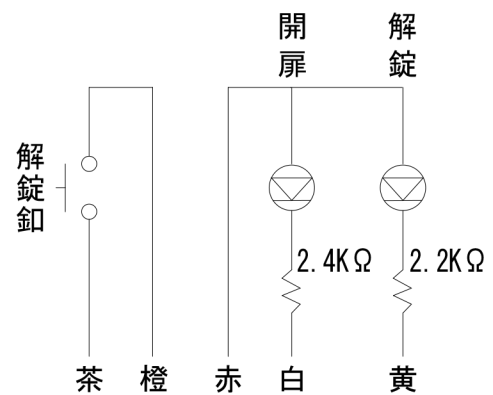

壁面開口寸法・取付ピッチ

配線長290±15mm(各配線ボタン接続部より)

商品コード	0801058
定 格	
材質	樹 脂
重量	約0.07kg
電源	電気錠制御盤より供給
使用環境温度	0℃~40℃(結露なきこと)
設置場所	屋 内

プレート	Panasonic コスモシリーズ ワイド21 ラウンドプレート WTF7002W ホワイト (マンセル 10Y9/0.5 近似色)
ブランクチップ	Panasonic WN3020SW
取付枠	Panasonic WTF3710K
開扉表示灯	赤 色
解錠ボタン	照光式スイッチ：緑色 モーメンタリ動作

※1個用スイッチボックスに取付可能

図面履歴	G50004-04-13410
現場名	* * *
型 式	B-9712F
製品名	操作表示器