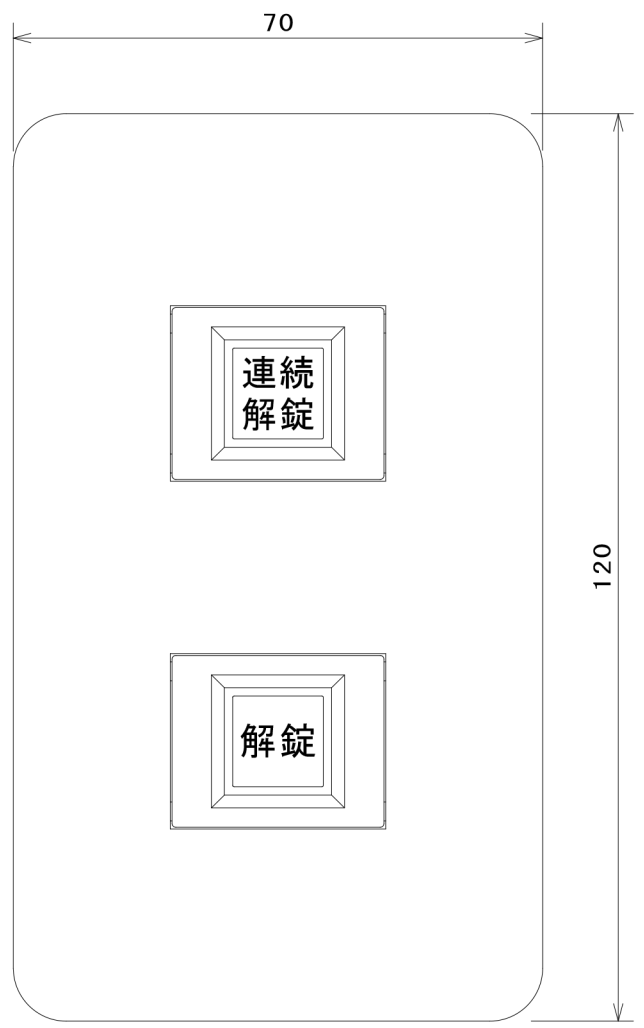

|        |                |
|--------|----------------|
| 商品コード  | 0801057        |
| 定 格    |                |
| 材質     | 樹脂             |
| 重量     | 約0.07kg        |
| 電源     | 電気錠制御盤より供給     |
| 使用環境温度 | 0℃～40℃（結露なきこと） |
| 設置場所   | 屋内             |

|         |  |
|---------|--|
| プレート    | Panasonic コスモシリーズ ワイド21<br>ラウンドプレート WTF7002W ホワイト<br>(マンセル 10Y9/0.5 近似色) |
| ブランクチップ | Panasonic WN3020SW   |
| 取付枠     | Panasonic WTF3710K   |
| 連続解錠ボタン | 非照光式スイッチ：緑色 オルタネイト動作   |
| 解錠ボタン   | 照光式スイッチ：緑色 モーメンタリ動作  |

※1個用スイッチボックスに取付可能

|      |                 |
|------|-----------------|
| 図面履歴 | G50004-03-13410 |
| 現場名  | * * *           |
| 型 式  | B-9711FA        |
| 製品名  | 操作表示器           |

壁面開口寸法・取付ピッチ

配線長290±15mm(各配線ボタン接続部より)