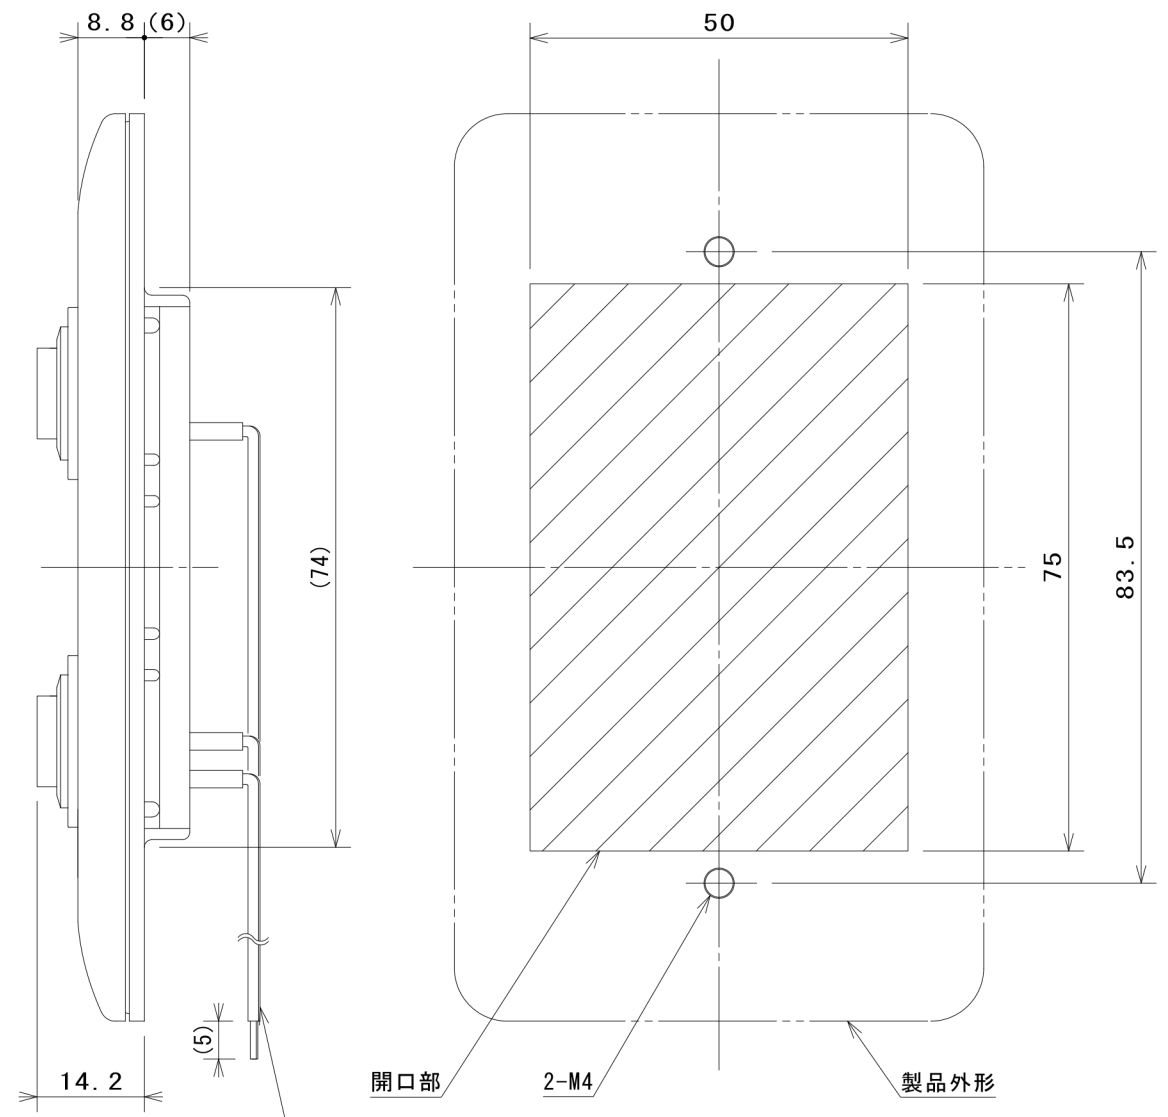

|        |                |
|--------|----------------|
| 商品コード  | 0801057        |
| 定 格    |                |
| 材質     | 樹脂             |
| 重量     | 約0.07kg        |
| 電源     | 電気錠制御盤より供給     |
| 使用環境温度 | 0℃～40℃（結露なきこと） |
| 設置場所   | 屋内             |

|         |  |
|---------|--|
| プレート    | Panasonic コスモシリーズ ワイド21<br>ラウンドプレート WTF7002W ホワイト<br>(マンセル 10Y9/0.5 近似色) |
| ブランクチップ | Panasonic WN3020SW   |
| 取付枠     | Panasonic WTF3710K   |
| 連続解錠ボタン | 非照光式スイッチ：緑色 オルタネイト動作   |
| 解錠ボタン   | 照光式スイッチ：緑色 モーメンタリ動作  |

※1個用スイッチボックスに取付可能

|      |                 |
|------|-----------------|
| 図面履歴 | G50004-03-13410 |
| 現場名  | * * *           |
| 型 式  | B-9711FA        |
| 製品名  | 操作表示器           |

壁面開口寸法・取付ピッチ

配線長290±15mm(各配線ボタン接続部より)