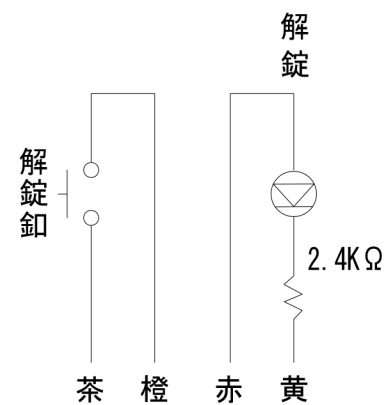

壁面開口寸法・取付ピッチ

配線長290±15mm(各配線ボタン接続部より)

商品コード	0801056
定 格	
材 質	樹 脂
重 量	約0.07kg
電 源	電気錠制御盤より供給
使用環境温度	0℃～40℃(結露なきこと)
設置場所	屋 内

プレート	Panasonic コスモシリーズ ワイド21 ラウンドプレート WTF7001W ホワイト (マンセル 10Y9/0.5 近似色)
ブランクチップ	Panasonic WN3020SW
取付枠	Panasonic WTF3710K
解錠ボタン	照光式スイッチ：緑色 モーメンタリ動作

※1個用スイッチボックスに取付可能

図面履歴	G50004-02-13410
現場名	* * *
型 式	B-9711F
製品名	操作表示器